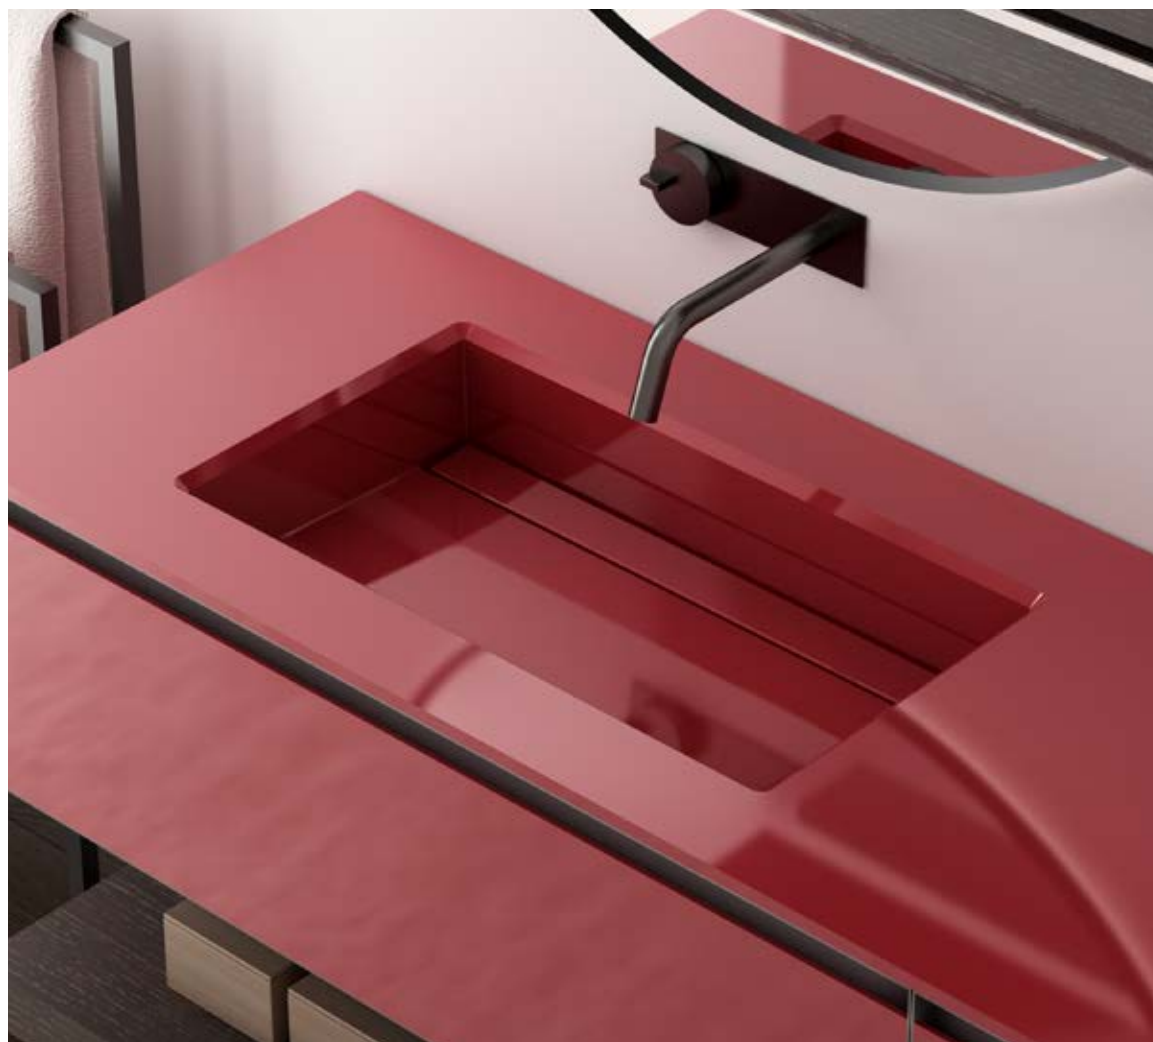

SOLID SURFACE

- > Bianco / White (SS.705)
- > Laccato / Lacquered
  (tutti i colori Karol /
  all Karol colors)