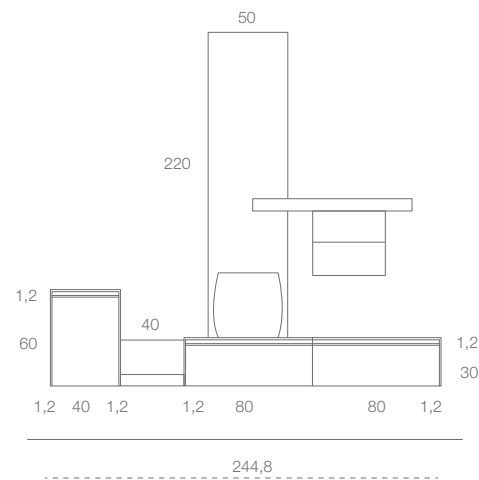

T 05
p. 28

Dimensioni
L245 x P51 x H60 cm

Basi H30cm
Gres Marquina (GR.402)

Top e fianchi
Laccato Opaco Blu Navy (LO.358)

Lavabo d'appoggio
Vetro Soffiato Trasparente Grigio Freddo (VS.001)
Ø48 H40 cm

Base H60 cm
Top e fianchi
Laccato Opaco Blu Navy (LO.358)

Panca
Rovere Nero (WR.543) con retroilluminazione LED

Specchio
L50 x H200 cm con retroilluminazione LED e mensola Laccato Opaco Blu Navy (LO.358) con portasalviette in ottone verniciato nero opaco

Dimensions
L245 x D51 x H60 cm

Cabinets H30 cm
Gres Marquina (GR.402)

Top and sides
Lacquered Matt Blu Navy (LO.358)

Countertop washbasin
Transparent Blown Glass Grigio Freddo (VS.001)
Ø48 H40 cm

Cabinet H60 cm
Top and sides
Lacquered Matt Blu Navy (LO.358)

Bench
Rovere Nero (WR.543) with LED backlight

Mirror
L50 x H200 cm with LED backlight and shelf in Lacquered Matt Blu Navy (LO.358) with towel holder in matt black painted brass