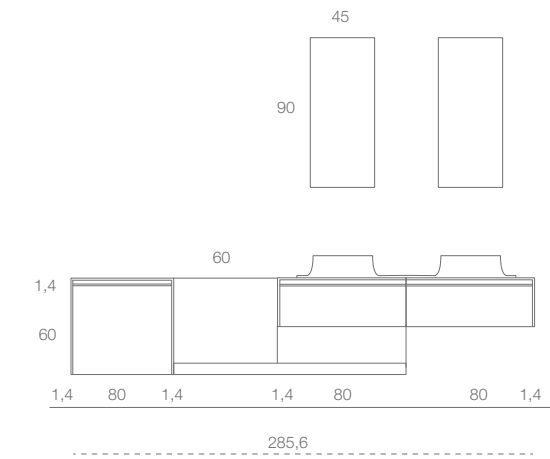

T 07
p. 36

Dimensioni
L286 x P51 x H60 cm

Basi
Top e fianchi
Gres Ceppo di Grè (GR.411)

Panca e mensola sotto-base
Rovere Naturale (WR.541) con retroilluminazione LED

Lavabo Vassoio
Solid Surface Bianco Opaco L140 x P49 cm

Specchio contenitore orientabile
L45 x P10 x H90 cm con retroilluminazione LED Interno Laccato Opaco Nero

Dimensions
L286 x D51 x H60 cm

Cabinets
Top and sides
Gres Ceppo di Grè (GR.411)

Bench and shelf under cabinet
Rovere Naturale (WR.541) with LED backlight

Vassoio washbasin
Matt White Solid Surface L140 x P49 cm

Adjustable mirror-cabinet
L45 x D10 x H90 cm with LED backlight internal Lacquered Matt Black