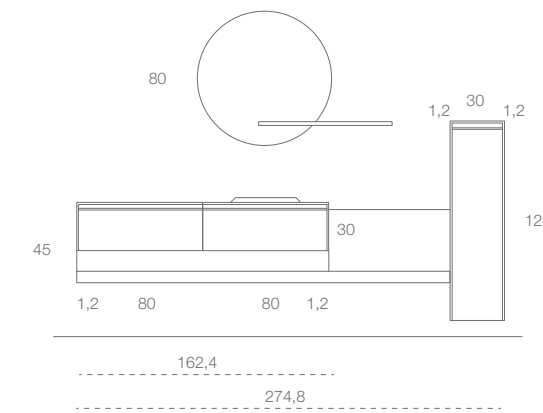

Dimensioni
L312 x P51 x H150 cm

Top senza schienale
Gres Marquina (GR.402)
con retroilluminazione LED

Basi
Vetro Lucido Grigio Fumo (MY.126)

Lavabi d'appoggio
Vetro Soffiato Trasparente Grigio Caldo (VS.002)
Ø48 H40 cm

Colonna
Vetro Lucido Grigio Fumo (MY.126)
L30 x P51 x H120 cm

Specchi
Ø80 cm
con retroilluminazione LED

Dimensions
L312 x D51 x H150 cm

L shape top
Gres Marquina (GR.402)
with LED backlight

Cabinets
Polished Glass Grigio Fumo (MY.126)

Countertop washbasins
Transparent Blown Glass Grigio Caldo (VS.002)
Ø48 H40 cm

Column
Polished Glass Grigio Fumo (MY.126)
L30 x D51 x H120 cm

Mirrors
Ø80 cm
with LED backlight

T 03
p. 20

Dimensioni
L275 x P51 x H120 cm