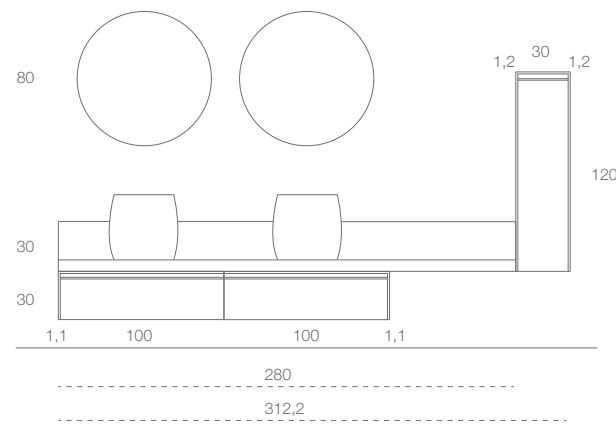

Dimensioni
L312 x P51 x H150 cm

Top senza schienale
Gres Marquina (GR.402)
con retroilluminazione LED

Basi
Vetro Lucido Grigio Fumo (MY.126)

Lavabi d'appoggio
Vetro Soffiato Trasparente Grigio Caldo (VS.002)
Ø48 H40 cm