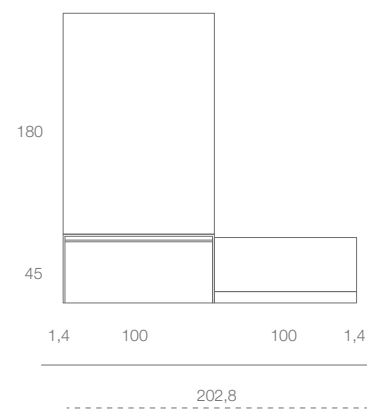

T 10
p. 46

Dimensioni
L203 x P51 x H45 cm

Base portalavabo
Top con lavabo integrato
Fianchi
Gres Industrial Ivory (GR.415)

Specchio
L103 x H180 cm
con retroilluminazione LED

Panca
Rovere Tabacco (WR.503)
con retroilluminazione LED

Dimensions
L203 x D51 x H45 cm

Washbasin cabinet
Top with integrated basin
Sides
Gres Industrial Ivory (GR.415)

Mirror
L103 x H180 cm
with LED backlight

Bench
Rovere Tabacco (WR.503)
with LED backlight